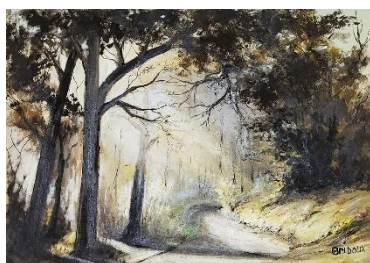

Pierre Bridoux

Artiste peintre

PRESENTATION

D'œuvre en œuvre, passez des **rues anciennes de Paris au bois automnaux**, quasi fantasmagoriques, de Fontainebleau et autres sous-bois. Du haut d'un **sommet enneigé**, descendez vers un **océan agité**. Ou bien laissez-vous transporter dans un **village provençal**, sur le **fleuve de Venise** ou encore au son de la musique des **gitans** qui dansent autour d'un feu de camp. Enfin, imaginez les odeurs douces et suaves que dégagent les **bouquets de roses, lilas ou pivoines peintes**.

Couleurs chatoyantes dans les paysages naturels et climat apaisant dans les peintures urbaines sont les principales caractéristiques de l'œuvre de Pierre BRIDOUX.

Ayez la chance de la découvrir en cette toute première exposition et mise en vente des tableaux de l'artiste au Château d'Ancy le Franc, toute l'année 2024 !

Ici et ailleurs

Maisons en Bord de Rivière
130 €
Huile sur toile
2011
30x40cm

Orage maritime
60 €
Huile sur toile
2017
25x30cm

Village Provençale
95 €
Huile sur toile
41x33cm

Mer en été
60 €
Huile sur toile
22x27cm

Petite route sous-bois
95 €
Huile sur toile
2016
40x30cm

Petite route en montagne
130 €
Huile sur toile
2016
40x35cm

**Rue en Seine
et Marne**

200 €
Huile sur toile
2014
56x30cm

**Paysage
d'hiver**

120 €
Huile sur toile
2014
33x42cm